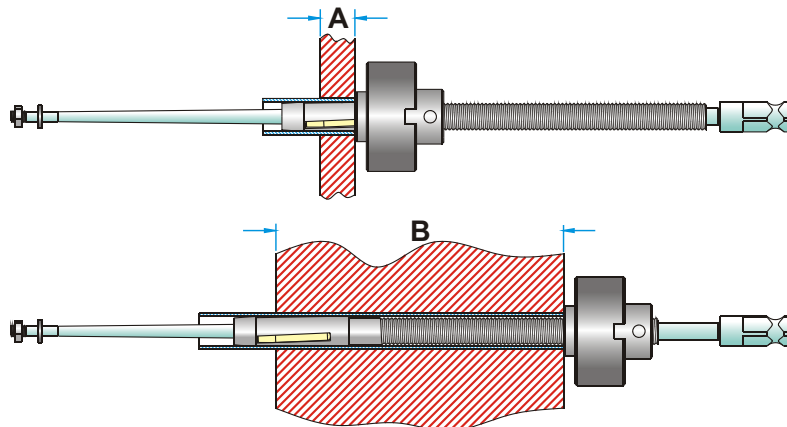

ДЛЯ ТРУБ С ВНУТРЕННИМ ДИАМЕТРОМ  
ОТ 5,8 мм ДО 8,4 мм

ДЛИНА РОЛИКА ВАЛЬЦОВКИ	ТОЛЩИНА ТРУБНОЙ РЕШЕТКИ ДИАПАЗОН	
	МИНИМУМ А	МАКСИМУМ В
19.05мм (3/4")	19.05мм (3/4")	76.20мм (3")
31.75мм (1.1/4")	31.75мм (1.1/4")	88.90мм (3.1/2")