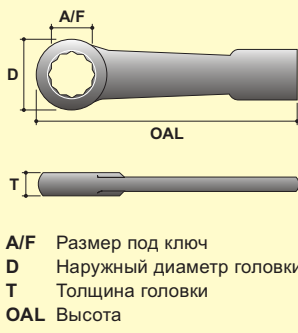

КЛЮЧИ УДАРНЫЕ ПРЯМЫЕ

12-ГРАННЫЕ

A / F мм	МОДЕЛЬ	T мм	D мм	OAL мм	Вес кг.
22	MSW22	18.0	48.0	182.0	0.610
23	MSW23	18.0	48.0	182.0	0.610
24	MSW24	18.0	48.0	182.0	0.610
25	MSW25	18.0	48.0	182.0	0.590
26	MSW26	18.0	48.0	182.0	0.590
27	MSW27	18.0	48.0	182.0	0.590
28	MSW28	18.0	54.0	185.0	0.580
29	MSW29	18.0	54.0	185.0	0.560
30	MSW30	18.0	54.0	185.0	0.550
31	MSW31	18.0	54.0	185.0	0.540
32	MSW32	18.0	54.0	185.0	0.550
33	MSW33	18.0	54.0	185.0	0.540
34	MSW34	18.0	54.0	185.0	0.540
35	MSW35	18.0	54.0	185.0	0.540
36	MSW36	22.0	64.0	215.0	1.060
37	MSW37	22.0	64.0	215.0	1.060
38	MSW38	22.0	64.0	215.0	1.040
39	MSW39	22.0	64.0	215.0	1.030
40	MSW40	22.0	64.0	215.0	1.030
41	MSW41	22.0	64.0	215.0	1.030
42	MSW42	22.0	64.0	215.0	1.020
43	MSW43	25.0	76.0	238.0	1.480
44	MSW44	25.0	76.0	238.0	1.470
45	MSW45	25.0	76.0	238.0	1.430
46	MSW46	25.0	76.0	238.0	1.400
47	MSW47	25.0	76.0	238.0	1.380
48	MSW48	25.0	80.0	240.0	1.360
49	MSW49	25.0	80.0	240.0	1.350
50	MSW50	25.0	80.0	240.0	1.340
51	MSW51	25.0	80.0	240.0	1.400
52	MSW52	25.0	80.0	240.0	1.400
54	MSW54	25.0	80.0	240.0	2.350
55	MSW55	28.0	88.0	262.0	2.320
56	MSW56	28.0	88.0	262.0	2.325
57	MSW57	28.0	88.0	262.0	2.310
58	MSW58	28.0	88.0	262.0	2.300
59	MSW59	28.0	94.0	265.0	2.250
60	MSW60	28.0	94.0	265.0	2.140
61	MSW61	28.0	94.0	265.0	2.140
62	MSW62	28.0	94.0	265.0	2.500
65	MSW65	30.0	104.0	285.0	2.710
67	MSW67	30.0	104.0	285.0	2.770
70	MSW70	35.0	110.0	315.0	3.410
73	MSW73	35.0	110.0	315.0	3.410
75	MSW75	35.0	110.0	315.0	3.400

METRIC BIHEXAGON (Cont.)