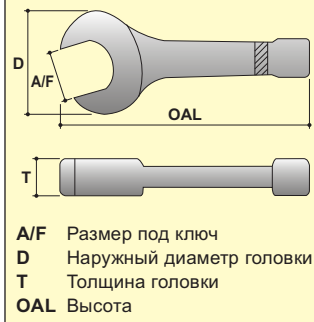

КЛЮЧИ УДАРНЫЕ С ОТКРЫТЫМ ЗАХВАТОМ