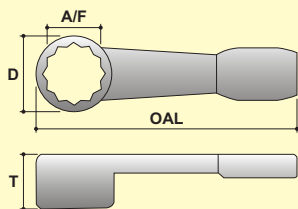

Россия (495)268-04-70 Киргизия (996)312-96-26-47 Казахстан (772)734-952-31

Единый адрес для всех регионов: www.powermaster.nt-rt.ru || pwo@nt-rt.ru

КЛЮЧИ УДАРНЫЕ

КЛЮЧИ УДАРНЫЕ

1. Кованные из высоко легированной стали.
2. Все размеры соответствуют требованиям ISO.
3. Прошли закалку для большего ударного сопротивления.
4. Прошли гальванообработку и оксидирование для защиты от ржавчины.
5. Более безопасны в использовании, благодаря увеличенной ударной площадке.
6. Правильная толщина головки гарантирует надежную фиксацию на болте/гайке.
7. Изгиб ключей ударных смещенных дает больше возможностей пользователю.
9. Имеют четкую маркировку размера и модели.

A/F Размер под ключ
 D Наружный диаметр головки
 T Толщина головки
 OAL Высота

КЛЮЧИ УДАРНЫЕ НАКИДНЫЕ

12-ГРАННЫЕ

A / F MM	МОДЕЛЬ	T MM	D MM	OAL MM
24	MBSW24	40.0	47.0	180.0
27	MBSW27	40.0	47.0	180.0
30	MBSW30	40.0	54.0	195.0
32	MBSW32	45.0	54.0	195.0
34	MBSW34	45.0	54.0	195.0
36	MBSW36	45.0	60.0	200.0
38	MBSW38	45.0	66.0	220.0
41	MBSW41	45.0	66.0	220.0
46	MBSW46	50.0	75.0	230.0
50	MBSW50	50.0	80.0	245.0
55	MBSW55	60.0	88.0	260.0
60	MBSW60	60.0	94.0	270.0
65	MBSW65	70.0	104.0	290.0
70	MBSW70	70.0	110.0	320.0
75	MBSW75	80.0	110.0	320.0
80	MBSW80	80.0	126.0	350.0
85	MBSW85	90.0	126.0	350.0
90	MBSW90	90.0	152.0	385.0
95	MBSW95	95.0	152.0	385.0
100	MBSW100	95.0	155.0	415.0
105	MBSW105	105.0	172.0	420.0
110	MBSW110	110.0	172.0	440.0
115	MBSW115	115.0	172.0	440.0
120	MBSW120	120.0	194.0	485.0
130	MBSW130	130.0	205.0	515.0
135	MBSW135	135.0	205.0	515.0
145	MBSW145	145.0	230.0	575.0
150	MBSW150	150.0	230.0	575.0
155	MBSW155	155.0	230.0	575.0
165	MBSW165	165.0	270.0	645.0
170	MBSW170	170.0	270.0	645.0
175	MBSW175	175.0	270.0	645.0
180	MBSW180	180.0	270.0	645.0
200	MBSW200	200.0	295.0	690.0
215	MBSW215	215.0	325.0	735.0
230	MBSW230	230.0	325.0	735.0