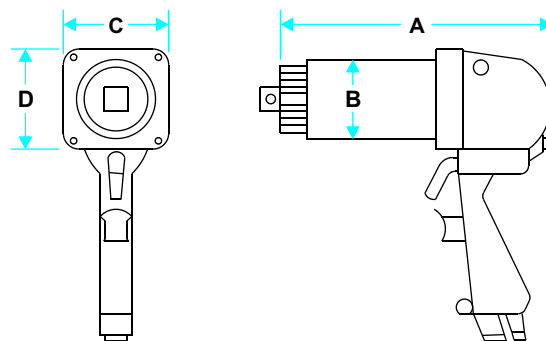

Спецификация:

Модель	Усилие		Квадрат дюймы	Скорость об./мин	Вес кг	A	B	C	D
	Нм	Ft lbs							
PTW - 06	120 - 600	90 - 450	3/4	35	3.1	190	78	69	222
PTW - 10	200 - 1000	150 - 725	3/4	30	4.5	200	78	83	241
PTW - 24	650 - 2400	475 - 1750	1	10	5.9	232	82	83	241
PTW - 40	1300 - 4000	950 - 3000	1	14	9.5	339	87	93	264
PTW - 60	1700 - 6000	1250 - 4425	1.1/2	7	13.1	362	107	93	264