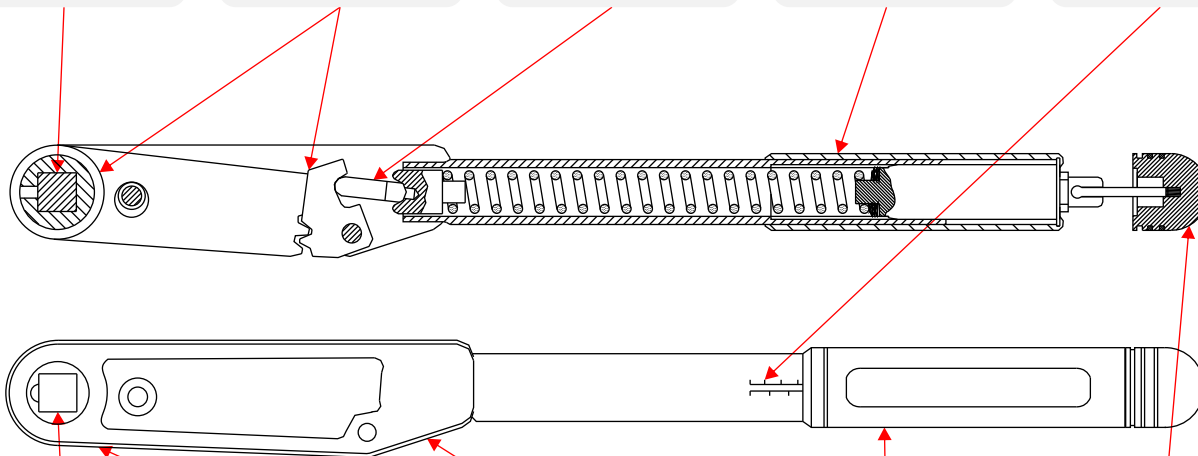

БЕЗОПАСНОСТЬ

Постепенное увеличение крутящего момента до его заданного значения, определяется зрительно, по звуку и по прилагаемому рукой усилию.

ТОЧНОСТЬ КОНСТРУКЦИИ

Точность $\pm 3\%$ во всем диапазоне крутящих моментов. Конструкция ключей обеспечивает безопасную работу.

ТОЧНАЯ УСТАНОВКА МОМЕНТОВ ЗАТЯЖКИ

Крупные и четкие отметки на шкале крутящих моментов. Единицы измерения: Нм, Кгм, lbf/in и lbf/ft.

УДОБСТВО РАБОТЫ

Съемный приводной квадрат. Позволяет перевернуть ключ и использовать его в противоположном направлении.