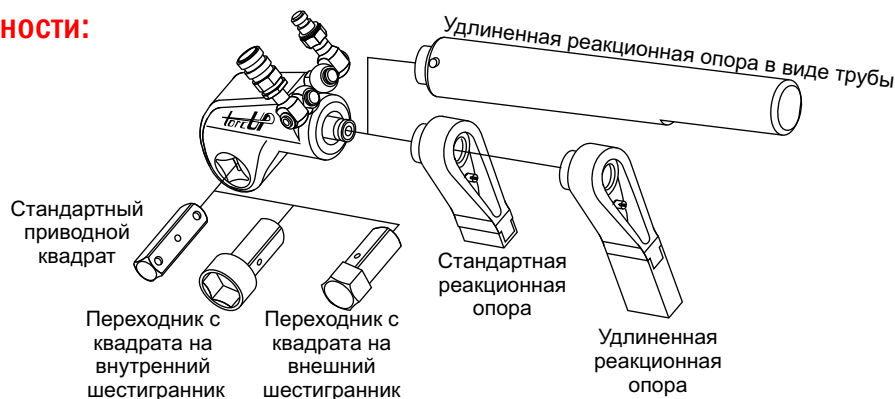

Принадлежности: