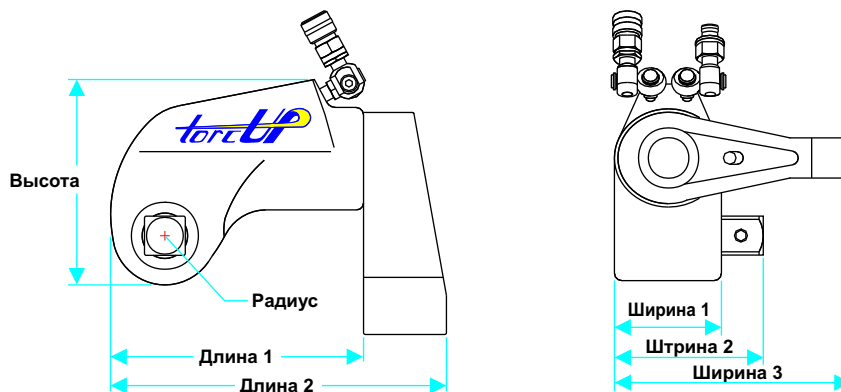

Размеры:

Модель	TU-2		TU-3		TU-7		TU-11		TU-27		TU-60	
	мм	дюймы	мм	дюймы	мм	дюймы	мм	дюймы	мм	дюймы	мм	дюймы
Высота	106.68	4.20	134.62	5.30	177.55	6.99	197.87	7.79	258.83	10.19	292.10	11.50
Длина 1	118.87	4.68	154.94	6.10	203.20	8.00	233.93	9.21	312.17	12.29	390.65	15.38
Длина 2	157.48	6.20	205.74	8.10	272.80	10.74	310.13	12.21	413.77	16.29	518.16	20.40
Радиус	24.89	0.98	33.02	1.30	43.18	1.70	49.53	1.95	61.72	2.43	73.66	2.90
Ширина 1	50.80	2.00	66.54	2.62	91.69	3.61	99.82	3.93	133.60	5.26	167.13	6.58
Ширина 2	70.87	2.79	93.47	3.68	128.52	5.06	137.92	5.43	196.34	7.73	225.80	8.89
Ширина 3	112.27	4.42	147.57	5.81	202.69	7.98	221.49	8.72	295.40	11.63	368.00	14.49