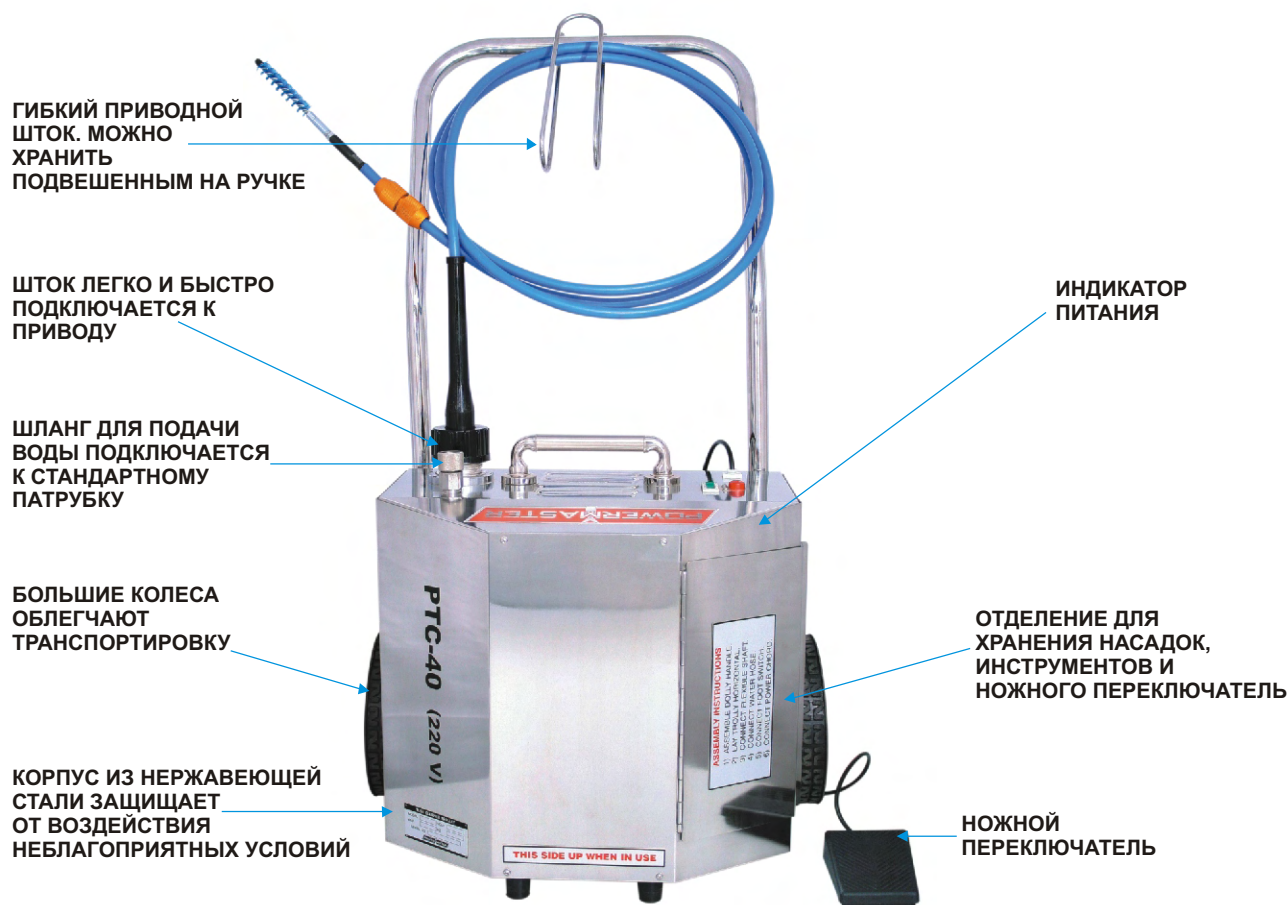

Особенности:

- Вода подается через шток и помогает вымывать отложения из очищаемых труб.
- Ножной переключатель позволяет оператору сконцентрироваться на выполнении работ по очистке труб, облегчая управление работой насадок.
- Гибкий приводной шток легко отсоединяется от очистителя.
- Корпус из нержавеющей стали позволяет эксплуатировать очиститель даже в самых неблагоприятных условиях.
- Легкость замены различных насадок и вспомогательных принадлежностей обеспечивает максимальную гибкость в работе и широчайший спектр возможных применений.
- Большие колеса облегчают транспортировку очистителя.
- Расход воды можно регулировать в соответствии с текущими потребностями.

Очистители труб электрические являются компактными и экологически безопасными. Их можно легко доставить непосредственно к месту проведения работ и использовать для очистки как прямых, так и изогнутых труб в теплообменниках, конденсаторах, бойлерах и в других технических установках, включающих в свою конструкцию различные трубы. Для очистки труб используются насадки различных типов (в зависимости от толщины и типа отложений, которые необходимо удалить), приводимые в движение с помощью гибкого штока, который передает вращательное усилие от привода к введенной в очищаемую трубу насадке. Кроме того, при необходимости через шток можно подавать воду для вымывания отложений из очищаемых труб. Все очистители труб оснащаются ножным переключателем, управляющим работой привода. По специальному заказу на них также может устанавливаться ножной переключатель, позволяющий менять направление вращения штока.

Внутренний диаметр труб мм	inch	Очиститель Модель	Мощность двигателя		Скорость об/мин	Вес,		Размеры		
			л.с.	kW		lbs.	кг.	Высота	Длина	Ширина
6.4-25.4	1/4-1	PTC-40	1/2	0.40	890	62	28)	38"(975мм)	21"(535мм)	18" (457мм)
6.4-25.4	1/4-1	PTC-60	3/4	0.60	890	66	30)	38"(975мм)	21"(535мм)	18" (457мм)
25.4 & UP	1 & UP	PTC-75	1	0.75	1780	70	32)	38"(975мм)	21"(535мм)	18" (457мм)
25.4 & UP	1 & UP	PTC-150	2	1.50	1780	84	38)	40"(1015мм)	22"(560мм)	19" (482мм)

Все вышеперечисленные очистители могут оснащаться по выбору заказчика следующими вариантами приводов:
110 В, 60 Гц/110 В, 50 Гц - 9 ампер.
220 В, 60 Гц/220 В, 50 Гц 4,5 ампера.
При заказе системы укажите необходимые характеристики привода.