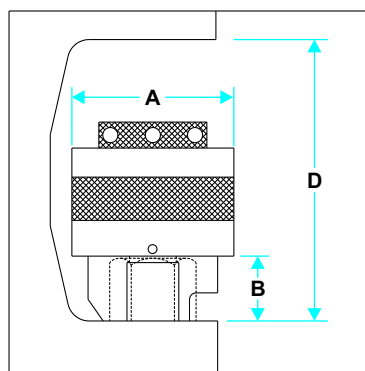

Спецификация:

Домкрат	Болт	Адаптер	Площадь		Макс. усилие при 1000 атм. (kN)	A мм	B мм	C мм	D мм
			мм ²	дюймы					
PSS - 01	3/4"	P1 - 0.12	1118.6	1.73	111.8	68	35	60	217
	M20	P1 - M20							
	7/8"	P1 - 0.14							
PSS - 02	M24	P2 - M24	1884	2.92	188.4	84	50	75	289
	1"	P2 - 16.00							
	M27	P2 - M27							
	1.1/8"	P2 - 1.02							
	M30	P2 - M30							
PSS - 03	1.1/4"	P3 - 1.04	2649.4	4.11	264.9	96	58	95	307
	M33	P3 - M33							
	1.3/8"	P3 - 1.06							
	M36	P3 - M36							
PSS - 04	1.1/2"	P4 - 1.08	3768	5.84	376.7	113	63	96	319
	M39	P4 - M39							
	1.5/8"	P4 - 1.10							
	M42	P4 - M42							
PSS - 06	1.3/4"	P6 - 1.12	5966	9.25	596.4	136	70	114	342
	M45	P6 - M45							
	1.7/8"	P6 - 1.14							
	M48	P6 - M48							
	2"	P6 - 2.00							
PSS - 08	M52	P6 - M52	9714.4	15.06	971.2	162	82	138	367
	2.1/4"	P8 - 2.04							
	M60	P8 - M60							
	2.1/2"	P8 - 2.08							
	M64	P8 - M64							
PSS - 10	M68	P10 - M68	13521.6	20.96	1351.8	190	95	157	400
	2.3/4"	P10 - 2.12							
	M72	P10 - M72							
	M76	P10 - M76							
	3"	P10 - 3.00							
PSS - 11	M80	P11 - M80	16485	25.55	1648.10	212	109	190	412
	3.1/4"	P11 - 3.04							
	M85	P11 - M85							
	3.1/2"	P11 - 3.08							
	M90	P11 - M90							