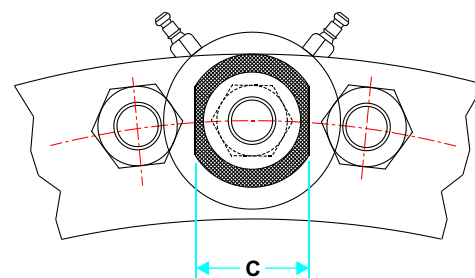

Спецификация:

Домкрат	Болт	Адаптер	Площадь		Макс. усилие при 1000 атм. (kN)	A мм	B мм	C мм	D мм
			мм ²	дюймы					
PSS - 01	3/4"	P1 - 0.12	1118.6	1.73	111.8	68	35	60	217
	M20	P1 - M20							
	7/8"	P1 - 0.14							
PSS - 02	M24	P2 - M24	1884	2.92	188.4	84	50	75	289
	1"	P2 - 16.00							
	M27	P2 - M27							
	1.1/8"	P2 - 1.02							
	M30	P2 - M30							
PSS - 03	1.1/4"	P3 - 1.04	2649.4	4.11	264.9	96	58	95	307
	M33	P3 - M33							
	1.3/8"	P3 - 1.06							
	M36	P3 - M36							
PSS - 04	1.1/2"	P4 - 1.08	3768	5.84	376.7	113	63	96	319
	M39	P4 - M39							
	1.5/8"	P4 - 1.10							
	M42	P4 - M42							
PSS - 06	1.3/4"	P6 - 1.12	5966	9.25	596.4	136	70	114	342
	M45	P6 - M45							
	1.7/8"	P6 - 1.14							
	M48	P6 - M48							
	2"	P6 - 2.00							
PSS - 08	M52	P6 - M52	9714.4	15.06	971.2	162	82	138	367
	2.1/4"	P8 - 2.04							
	M60	P8 - M60							
	2.1/2"	P8 - 2.08							
	M64	P8 - M64							
PSS - 10	M68	P10 - M68	13521.6	20.96	1351.8	190	95	157	400
	2.3/4"	P10 - 2.12							
	M72	P10 - M72							
	M76	P10 - M76							
	3"	P10 - 3.00							
PSS - 11	M80	P11 - M80	16485	25.55	1648.10	212	109	190	412
	3.1/4"	P11 - 3.04							
	M85	P11 - M85							
	3.1/2"	P11 - 3.08							
	M90	P11 - M90							