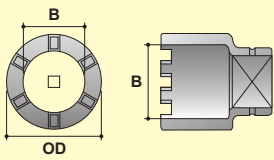

OD Max. outside dia. socket end
W/O S Without skirt
S Skirted
B Bore dia.

ГОЛОВКИ ЗАЗУБРЕННЫЕ